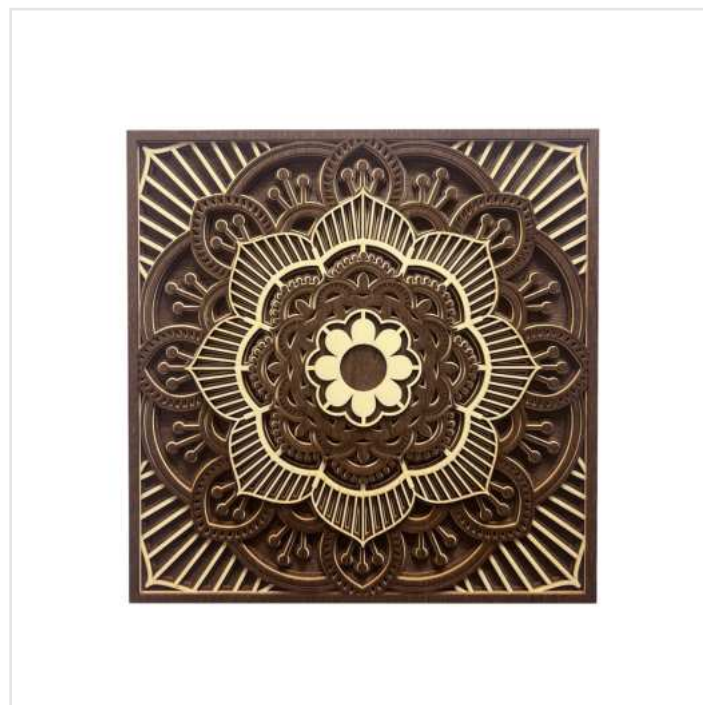

 dimensione: **159x194 cm**

 spessore: **3-9 mm**

 peso: **1,59 kg**

140,00 €

Albero genealogico da parete in legno con cornici per foto – GRANDE FAMIGLIA

L'albero genealogico in legno è una decorazione significativa che celebra i legami familiari. Realizzato in leggero compensato di pioppo con cornici per foto, è il regalo ideale per gli amanti dello stile naturale per matrimoni o anniversari. Include 2x cornici grandi e 21x cornici piccole.

Grigio

Teak

NATUR ARTEM®

Decorazione da parete in legno Mandala Armonia – 3D, fatta a mano

Decora la tua casa con questa splendida mandala in legno 3D, portando un tocco di arte e armonia nel tuo spazio. Realizzata con materiali ecologici, questa opera unica aggiunge eleganza e stile a qualsiasi ambiente.