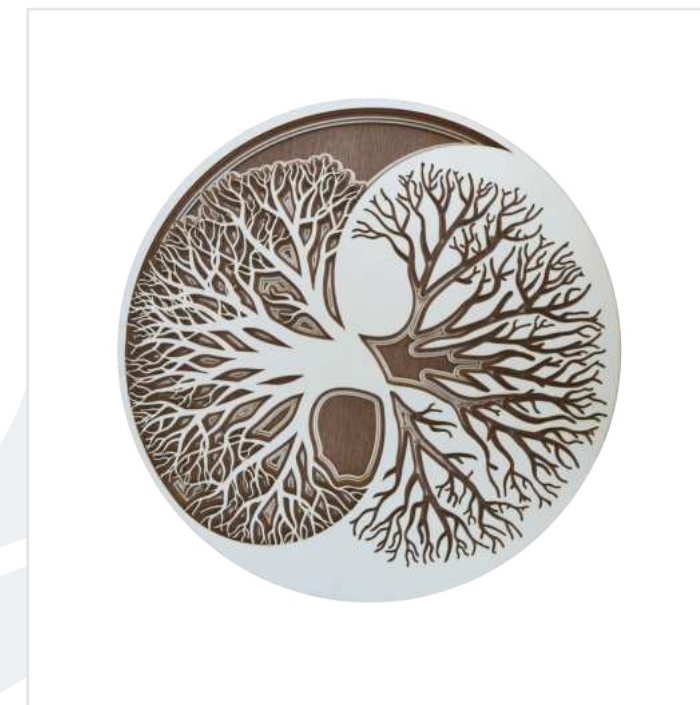

Grigio

Teak

NATUR ARTEM®

Decorazione da parete in legno Mandala Armonia – 3D, fatta a mano

Decora la tua casa con questa splendida mandala in legno 3D, portando un tocco di arte e armonia nel tuo spazio. Realizzata con materiali ecologici, questa opera unica aggiunge eleganza e stile a qualsiasi ambiente.

 dimensione: **40x40 cm**

 spessore: **3- 24 mm**

 peso: **0,71 kg**

109,00 €

Decorazione da parete in legno Mandala Zen – 3D, fatta a mano

Decora la tua casa con questa splendida mandala in legno 3D, portando arte e armonia nel tuo spazio. Realizzata con materiali ecologici e dettagli curati, aggiunge eleganza e un tocco unico a qualsiasi ambiente.

 dimensione: **50 cm**

 spessore: **3- 24 mm**

 peso: **2,18 kg**

109,00 €

Decorazione da parete in legno Ying Yang – 3D, fatta a mano

Aggiungi un tocco di equilibrio e raffinatezza al tuo spazio con la nostra elegante decorazione in legno 3D Yin Yang. Realizzato con precisione in compensato di pioppo sostenibile, questo pezzo unico porta armonia ed estetica senza tempo a qualsiasi ambiente.