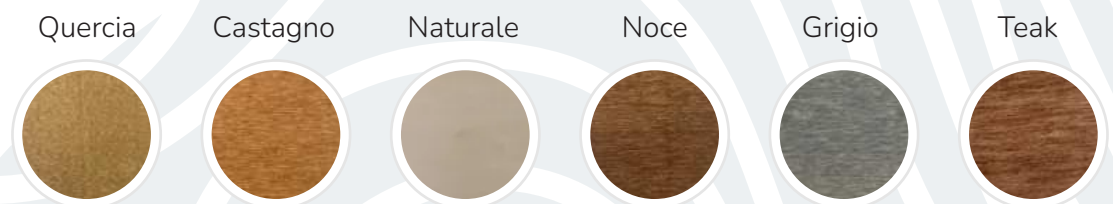

Mappa del mondo in legno, 3D decorazione da parete

La mappa del mondo in legno 3D è una decorazione da parete fatta a mano, realizzata in compensato di pioppo di alta qualità. Questo pezzo unico aggiunge stile e profondità a qualsiasi spazio, ideale per appassionati di viaggi, cultura e decorazione.