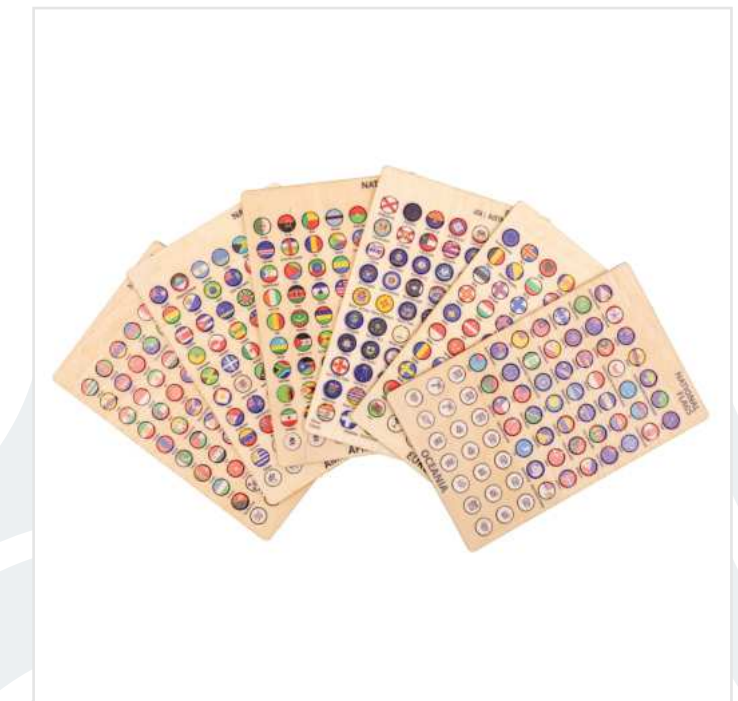

Bandiere mondiali in legno – set completo di 420 bandiere e simboli di viaggiatori

Mega set di 420 bandiere e simboli di viaggio per completare e personalizzare la nostra mappa del mondo. Il modo perfetto per segnare i luoghi che ti sono rimasti nel cuore durante i tuoi viaggi.

Questo set completo include un'ampia selezione di bandiere di paesi e stati, che puoi posizionare sulla mappa.

dimensione: **10 cm**

spessore: **3 mm**

peso: **0,17 kg**

41,00 €