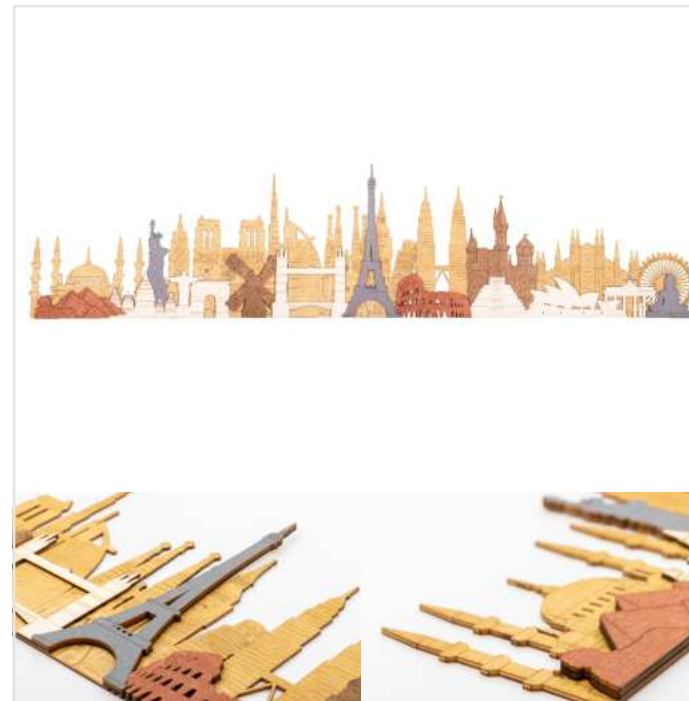

Monumenti mondiali – supple- mento per la mappa del mondo in legno

Monumenti e attrazioni mondiali, tutti in un unico posto. Sulla tua parete. Questo pannello in compensato 3D è il complemento perfetto che aggiunge un tocco di classe a qualsiasi stanza. Ci prendiamo cura di ogni dettaglio dei nostri monumenti con la massima precisione, per garantire a ogni cliente un'esperienza visiva unica.

dimensione: **105x25 cm**

spessore: **3-18 mm**

peso: **0,30 kg**

79,00 €