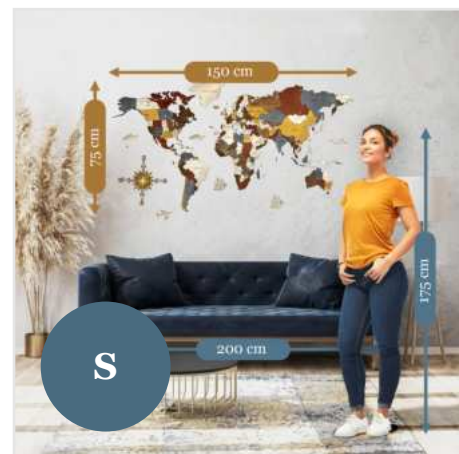

Mappa del mondo in legno, 3D decorazione da parete

La mappa del mondo in legno 3D è una decorazione da parete fatta a mano, realizzata in compensato di pioppo di alta qualità. Questo pezzo unico aggiunge stile e profondità a qualsiasi spazio, ideale per appassionati di viaggi, cultura e decorazione.

Dimensione del prodotto

dimensione: **120x70 cm**
 spessore: **3-18 mm**
 peso: **0,70 kg**

225,00 €

dimensione: **150x75 cm**
 spessore: **3-18 mm**
 peso: **1,14 kg**

259,00 €

dimensione: **200x100 cm**
 spessore: **3-18 mm**
 peso: **2,05 kg**