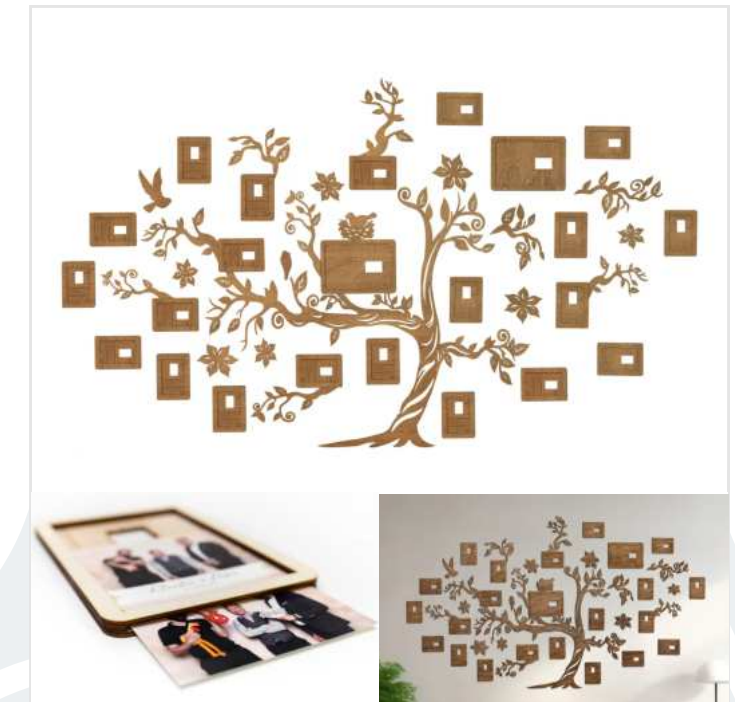

 dimensione: **80x60 cm**

 spessore: **6 mm**

 peso: **0,7 kg**

159,00 €

Colori disponibili

Albero genealogico da parete in legno con cornici per foto – MINI FAMIGLIA

L'albero genealogico in versione mini, realizzato in legno, è un tributo potente ai legami familiari, ideale per famiglie più ristrette. Confezionato in compensato di pioppo leggero e provvisto di cornici per foto, rappresenta il regalo perfetto per chi ama uno stile naturale, adatto per matrimoni o anniversari. Include 4x grandi cornici e 10x piccole cornici.

 dimensione: **140x160 cm**

 spessore: **3-9 mm**

 peso: **1,45 kg**

130,00 €

Albero genealogico da parete in legno con cornici per foto – PICCOLA FAMIGLIA

L'albero genealogico in legno rappresenta un omaggio significativo ai rapporti familiari. Fabbricato in compensato di pioppo leggero e dotato di cornici per foto, costituisce un regalo perfetto per coloro che apprezzano uno stile naturale, ideale per matrimoni o anniversari. Include 4x cornici grandi e 13x cornici piccole.

 dimensione: **159x194 cm**

 spessore: **3-9 mm**

 peso: **1,59 kg**

140,00 €

Albero genealogico da parete in legno con cornici per foto – GRANDE FAMIGLIA

L'albero genealogico in legno è una decorazione significativa che celebra i legami familiari. Realizzato in leggero compensato di pioppo con cornici per foto, è il regalo ideale per gli amanti dello stile naturale per matrimoni o anniversari. Include 2x cornici grandi e 21x cornici piccole.