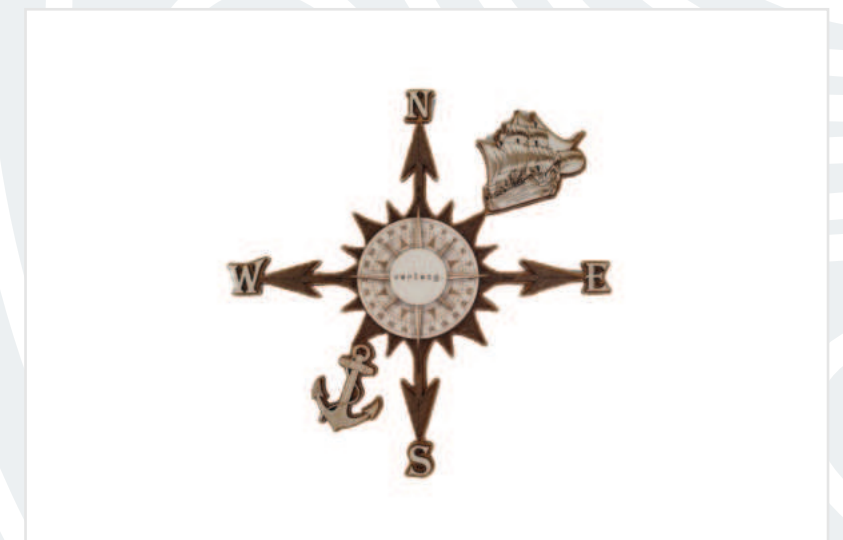

Restate in contatto con noi.

NATUR ARTEM® è un produttore innovativo di prodotti naturali che segue un approccio responsabile in ogni fase della produzione. Da noi, la qualità e l'autenticità sono garantite, poiché utilizziamo solo risorse locali e metodi di raccolta sostenibili.

Per scoprire di più sui nostri prodotti e le possibilità di personalizzazione, contattateci al numero **+39 375 663 5143** o inviate una mail a info@naturartem.it. Siamo disponibili per rispondere a tutte le vostre domande e discutere le vostre esigenze specifiche.