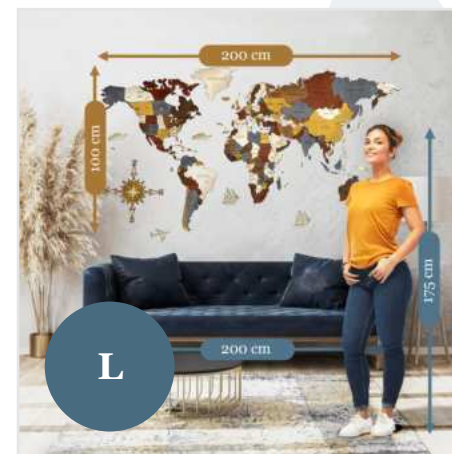

Mappa del mondo in legno, 3D decorazione da parete

La mappa del mondo in legno 3D è una decorazione da parete fatta a mano, realizzata in compensato di pioppo di alta qualità. Questo pezzo unico aggiunge stile e profondità a qualsiasi spazio, ideale per appassionati di viaggi, cultura e decorazione.

Dimensione del prodotto

dimensione: **120x70 cm**
 spessore: **3-18 mm**
 peso: **0,70 kg**

225,00 €

dimensione: **150x75 cm**
 spessore: **3-18 mm**
 peso: **1,14 kg**

259,00 €

dimensione: **200x100 cm**
 spessore: **3-18 mm**
 peso: **2,05 kg**

294,00 €

dimensione: **250x125 cm**
 spessore: **3-18 mm**
 peso: **2,82 kg**

372,00 €

dimensione: **300x150 cm**
 spessore: **3-18 mm**
 peso: **4 kg**

450,00 €

Mappa in legno dell'Italia da parete – Decorazione murale fatta a mano in 2D – Italia