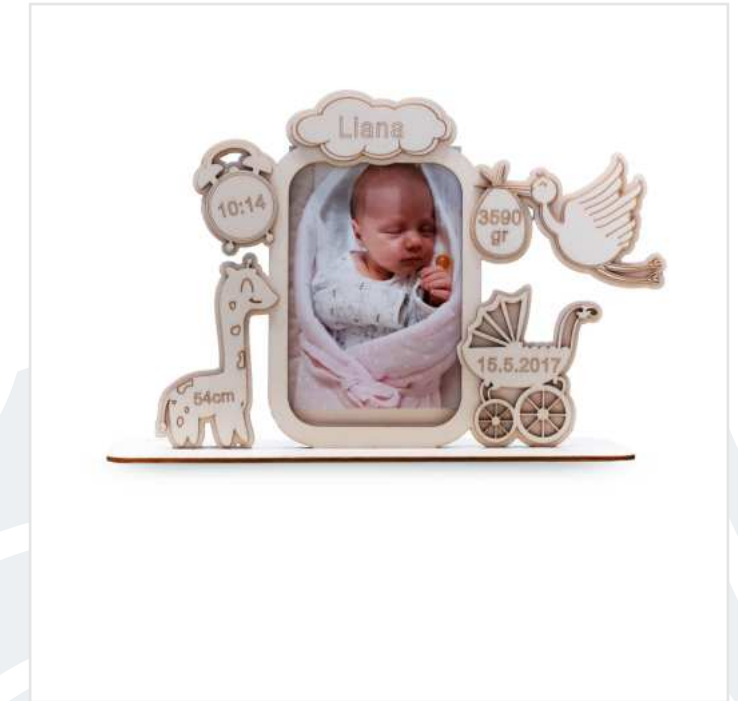

 dimensione: **10 cm**

 spessore: **3 mm**

 peso: **0,17 kg**

41,00 €

Set 40 animali in legno

Scopri il set di 40 animali in legno, ciascuno di 4x4 cm, rappresentanti la fauna dei continenti. Incisi con precisione e colorati con vernici atossiche, sono ideali per i bambini. Attacca e stacca facilmente gli animali dalla mappa grazie al velcro sicuro. Un divertimento educativo e sicuro per i più piccoli.

 dimensione: **40x40 cm**

 spessore: **3- 24 mm**

 peso: **0,71 kg**

21,00 €

Cornice per foto piccola & grande

Questa cornice è realizzata in compensato di pioppo di alta qualità, selezionato con particolare attenzione alla durata e all'estetica. La sua finitura in legno naturale la rende facilmente abbinabile a diversi stili di arredamento, dal rustico al moderno. Disponibile in due diverse dimensioni. La dimensione più piccola è 10x15cm e la dimensione più grande è 15x20cm.

 dimensione: **10x15 cm**

 spessore: **3-9 mm**

 peso: **0,04 kg**

5,00 €

 dimensione: **15x20 cm**

 spessore: **3-9 mm**

 peso: **0,06 kg**

7,00 €

Cornice per la nascita - Benvenuto bebè

Celebra l'arrivo del tuo piccolo con la nostra cornice per foto "Benvenuto bebè". Realizzata in legno di pioppo finemente inciso, questa cornice è personalizzabile con il nome, il giorno, l'ora della nascita, l'altezza e il peso del bambino. Il design elegante e il meccanismo facile consentono di inserire e rimuovere la foto senza sforzo, preservando il ricordo del momento speciale per anni a venire. Perfetta come regalo di nascita o per aggiungere un tocco personale alla cameretta.