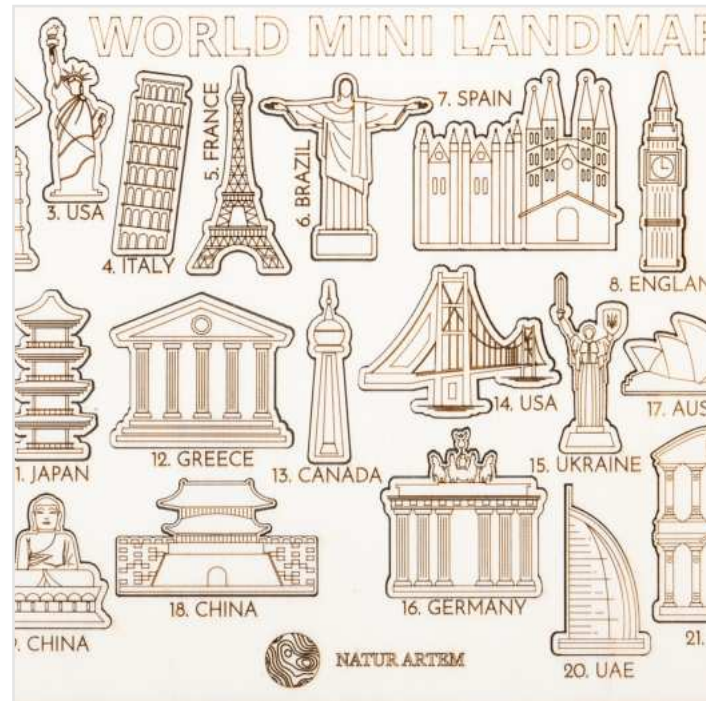

Dimensione del prodotto

 dimensione: **73x10 cm**

 spessore: **3-6 mm**

 peso: **0,08 kg**

26,00 €

 dimensione: **97x13 cm**

 spessore: **3-6 mm**

 peso: **0,16 kg**

30,00 €

 dimensione: **131x18 cm**

 spessore: **3-6 mm**

 peso: **0,30 kg**

45,00 €

 dimensione: **157x22 cm**

 spessore: **3-6 mm**

 peso: **0,45 kg**

45,00 €

Mini Monumenti mondiali – supplemento per la mappa del mondo in legno

22 mini monumenti e attrazioni del mondo in legno. Grazie a loro, la tua mappa sarà davvero unica. Questi mini monumenti in legno sono un complemento perfetto per le nostre mappe in legno. Un'incredibile livello di dettagli elaborati con l'uso della più recente tecnologia di taglio e incisione laser soddisferà ogni occhio.

Per mappe di dimensioni M e L, consigliamo la dimensione XL, mentre per mappe di dimensioni XL e XXL, consigliamo la dimensione XXL.

 spessore: **3- 24 mm**

 peso: **0,71 kg**

109,00 €

Bandiere mondiali in legno – set completo di 420 bandiere e simboli di viaggiatori