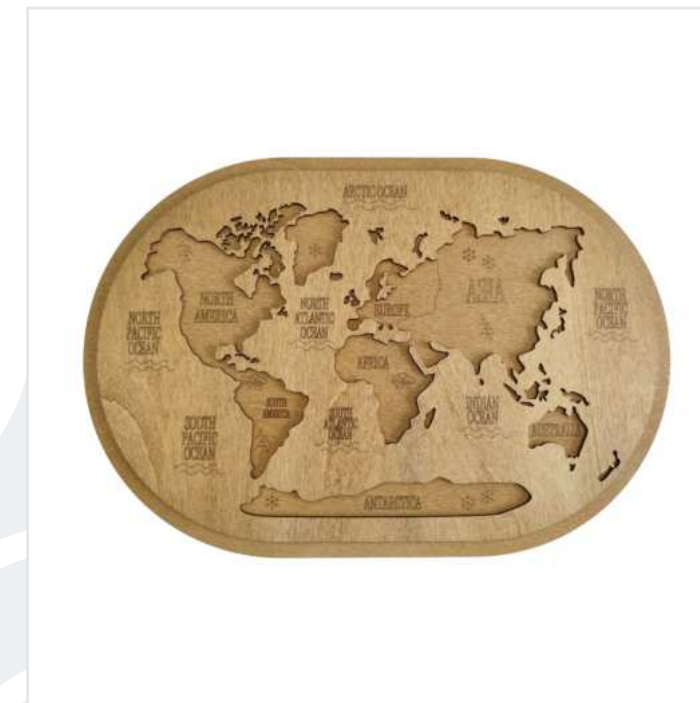

 dimensione: **46x98,3 cm**

 spessore: **6 mm**

 peso: **0,75 kg**

169,00 €

Mappa in legno della Repubblica Ceca da parete – Decorazione murale fatta a mano in 2D – Repubblica Ceca

Questo prodotto non è solo bello ma anche funzionale, offrendo un modo divertente e interattivo per imparare di più sulla geografia della Repubblica Ceca. È il regalo ideale per gli appassionati di storia, geografia o per coloro che cercano un elemento originale e eccezionale per i loro interni.

 dimensione: **45x79 cm**

 spessore: **6 mm**

 peso: **0,5 kg**

149,00 €

Mappa del mondo in legno – 3D, decorazione da parete fatta a mano – il mondo della meccanica

Questo pezzo finito a mano è tagliato al laser con precisione e rappresenta i singoli continenti pieni di ingranaggi decorativi e complessi elementi meccanici, aggiungendo una dimensione estetica ed educativa alla tua casa o ufficio. Una volta assemblata, offre una vista del mondo in cui ogni continente è rappresentato in uno stile dettagliato e originale, ravvivando qualsiasi spazio e raccontando una storia di scoperte e innovazioni.

 dimensione: **140x82 cm**

 spessore: **21 mm**

 peso: **2,7 kg**

399,00 €

Mappa del mondo in legno – 3D, decorazione da parete fatta a mano – VINTAGE OVAL

Una mappa del mondo in legno esclusiva che combina un elegante design vintage con una lavorazione artigianale precisa. È un complemento d'arredo ideale per la casa o l'ufficio, che colpisce per il suo fascino storico e valore educativo. La mappa è realizzata in legno selezionato con dettagli finemente lavorati e tonalità naturali del legno che sottolineano l'aspetto vintage e evidenziano i singoli continenti.