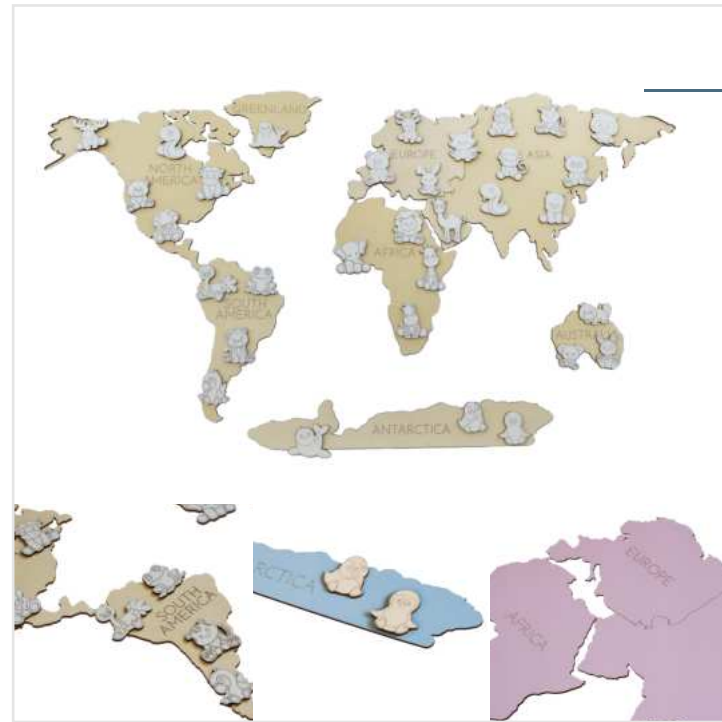

 dimensione: **45x79 cm**

 spessore: **6 mm**

 peso: **0,5 kg**

149,00 €

Mappa del mondo in legno – 3D, decorazione da parete fatta a mano – il mondo della meccanica

Questo pezzo finito a mano è tagliato al laser con precisione e rappresenta i singoli continenti pieni di ingranaggi decorativi e complessi elementi meccanici, aggiungendo una dimensione estetica ed educativa alla tua casa o ufficio. Una volta assemblata, offre una vista del mondo in cui ogni continente è rappresentato in uno stile dettagliato e originale, ravvivando qualsiasi spazio e raccontando una storia di scoperte e innovazioni.

 dimensione: **140x82 cm**

 spessore: **21 mm**

 peso: **2,7 kg**

399,00 €

Mappa del mondo in legno – 3D, decorazione da parete fatta a mano – VINTAGE OVAL

Una mappa del mondo in legno esclusiva che combina un elegante design vintage con una lavorazione artigianale precisa. È un complemento d'arredo ideale per la casa o l'ufficio, che colpisce per il suo fascino storico e valore educativo. La mappa è realizzata in legno selezionato con dettagli finemente lavorati e tonalità naturali del legno che sottolineano l'aspetto vintage e evidenziano i singoli continenti.

 dimensione: **39,2x57,3 cm**

 spessore: **3-6 mm**

 peso: **0,5 kg**

35,00 €

Mappa per i bambini con animali

Questa affascinante mappa del mondo in legno è perfetta per giovani esploratori e amanti degli animali! Ogni continente è decorato con figure animali accuratamente incise che rappresentano la fauna tipica dell'area. Ogni continente è dettagliatamente elaborato, con angoli arrotondati per la massima sicurezza. La mappa del mondo in legno per bambini è disponibile in tre attraenti finiture colorate. La mappa promuove la creatività e l'apprendimento attraverso un approccio ludico ed è perfetta per decorare la stanza dei bambini. Come regalo, riceverete con ogni mappa dei pennarelli colorati per divertirvi a colorare gli animali.