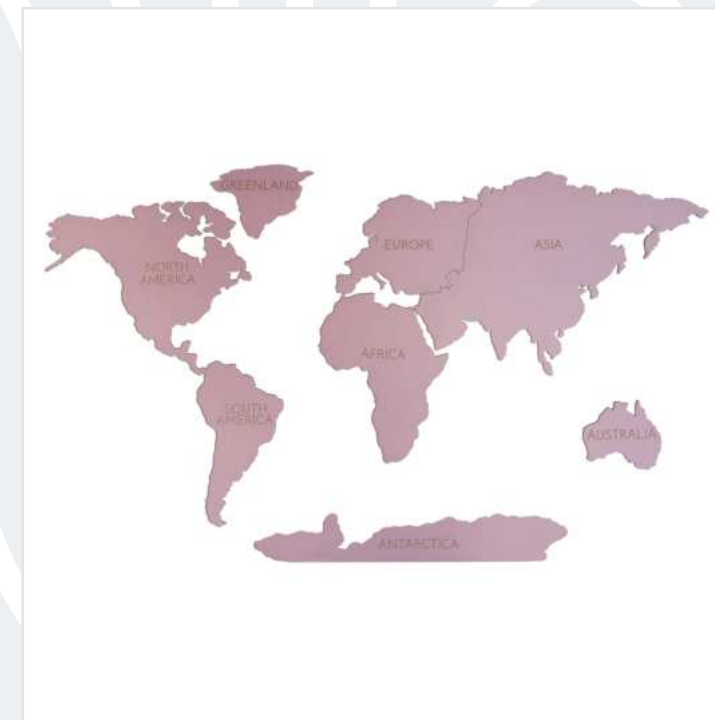

 dimensione: **140x82 cm**

 spessore: **21 mm**

 peso: **2,7 kg**

399,00 €

Mappa del mondo in legno – 3D, decorazione da parete fatta a mano – VINTAGE OVAL

Una mappa del mondo in legno esclusiva che combina un elegante design vintage con una lavorazione artigianale precisa. È un complemento d'arredo ideale per la casa o l'ufficio, che colpisce per il suo fascino storico e valore educativo. La mappa è realizzata in legno selezionato con dettagli finemente lavorati e tonalità naturali del legno che sottolineano l'aspetto vintage e evidenziano i singoli continenti.

 dimensione: **39,2x57,3 cm**

 spessore: **3-6 mm**

 peso: **0,5 kg**

35,00 €

Mappa per i bambini con animali

Questa affascinante mappa del mondo in legno è perfetta per giovani esploratori e amanti degli animali! Ogni continente è decorato con figure animali accuratamente incise che rappresentano la fauna tipica dell'area. Ogni continente è dettagliatamente elaborato, con angoli arrotondati per la massima sicurezza. La mappa del mondo in legno per bambini è disponibile in tre attraenti finiture colorate. La mappa promuove la creatività e l'apprendimento attraverso un approccio ludico ed è perfetta per decorare la stanza dei bambini. Come regalo, riceverete con ogni mappa dei pennarelli colorati per divertirvi a colorare gli animali.

 dimensione: **80x60 cm**

 spessore: **6 mm**

 peso: **0,7 kg**

159,00 €

Colori disponibili

Albero genealogico da parete in legno con cornici per foto – MINI FAMIGLIA

L'albero genealogico in versione mini, realizzato in legno, è un tributo potente ai legami familiari, ideale per famiglie più ristrette. Confezionato in compensato di pioppo leggero e provvisto di cornici per foto, rappresenta il regalo perfetto per chi ama uno stile naturale, adatto per matrimoni o anniversari. Include 4x grandi cornici e 10x piccole cornici.