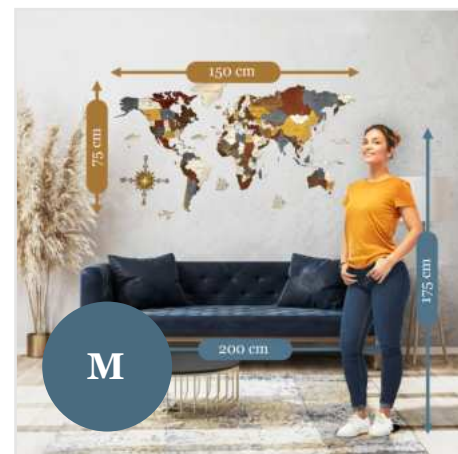

Mappa del mondo in legno, 3D decorazione da parete

La mappa del mondo in legno 3D è una decorazione da parete fatta a mano, realizzata in compensato di pioppo di alta qualità. Questo pezzo unico aggiunge stile e profondità a qualsiasi spazio, ideale per appassionati di viaggi, cultura e decorazione.

Dimensione del prodotto

dimensione: **120x70 cm**
 spessore: **3-18 mm**
 peso: **0,70 kg**

225,00 €

dimensione: **150x75 cm**
 spessore: **3-18 mm**
 peso: **1,14 kg**

259,00 €

dimensione: **200x100 cm**
 spessore: **3-18 mm**
 peso: **2,05 kg**

294,00 €

dimensione: **250x125 cm**
 spessore: **3-18 mm**
 peso: **2,82 kg**

372,00 €

dimensione: **300x150 cm**
 spessore: **3-18 mm**
 peso: **4 kg**

450,00 €

Mappa in legno dell'Italia da parete – Decorazione murale fatta a mano in 2D – Italia