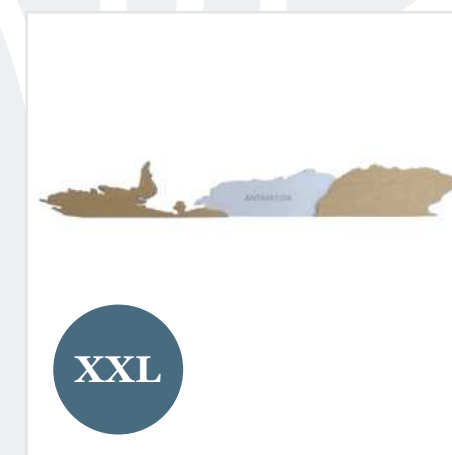

dimensione: **157x22 cm**

spessore: **3-6 mm**

peso: **0,45 kg**

45,00 €