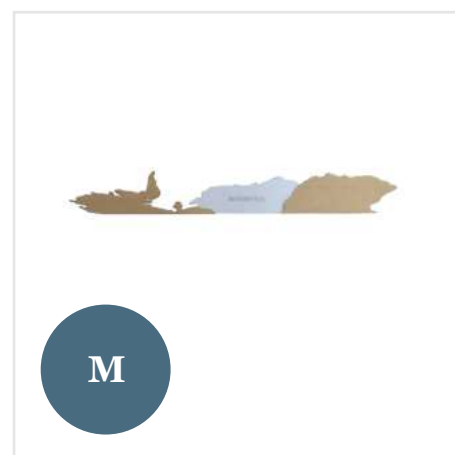

peso: 0,15 kg

30,00 €

spessore: 3 mm

peso: 0,23 kg

30,00 €

Antarktis – supplemento per la mappa del mondo in legno

Scoprite la bellezza dell'Antartide raffigurata su compensato di pioppo con affascinanti dettagli grazie all'avanzata tecnologia di taglio e incisione laser. Un'aggiunta ecologica ed elegante alla vostra parete. Antartide, il continente meno esplorato del nostro pianeta, è rappresentato su un pannello di legno come affascinante aggiunta alle nostre mappe del mondo. Ritagliato e inciso appositamente per completare il mondo intero sulla tua parete.

Dimensione del prodotto

 dimensione: **73x10 cm**

 spessore: **3-6 mm**

 peso: **0,08 kg**

26,00 €

 dimensione: **97x13 cm**

 spessore: **3-6 mm**

 peso: **0,16 kg**