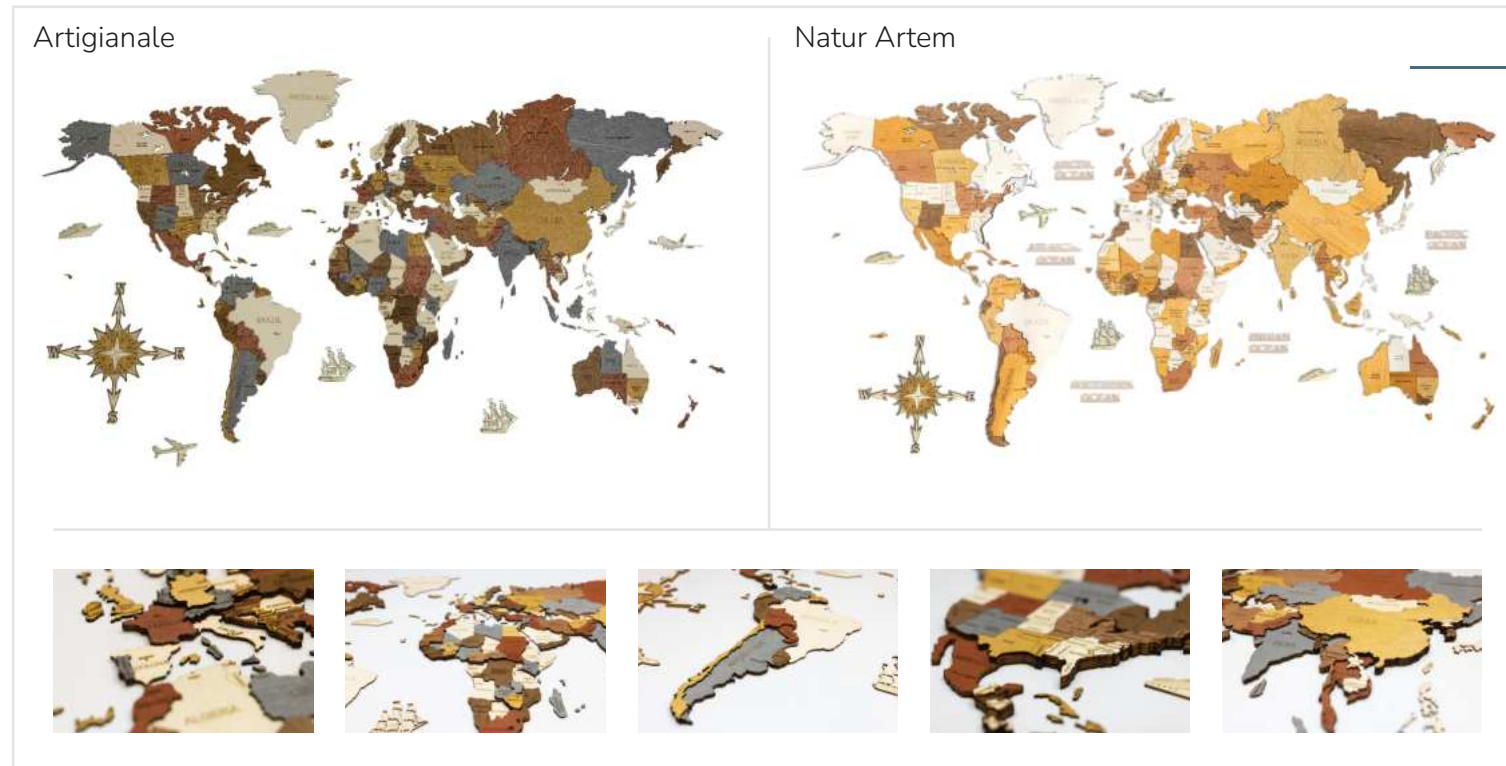

Mappa del mondo in legno, 3D decorazione da parete

La mappa del mondo in legno 3D è una decorazione da parete fatta a mano, realizzata in compensato di pioppo di alta qualità. Questo pezzo unico aggiunge stile e profondità a qualsiasi spazio, ideale per appassionati di viaggi, cultura e decorazione.