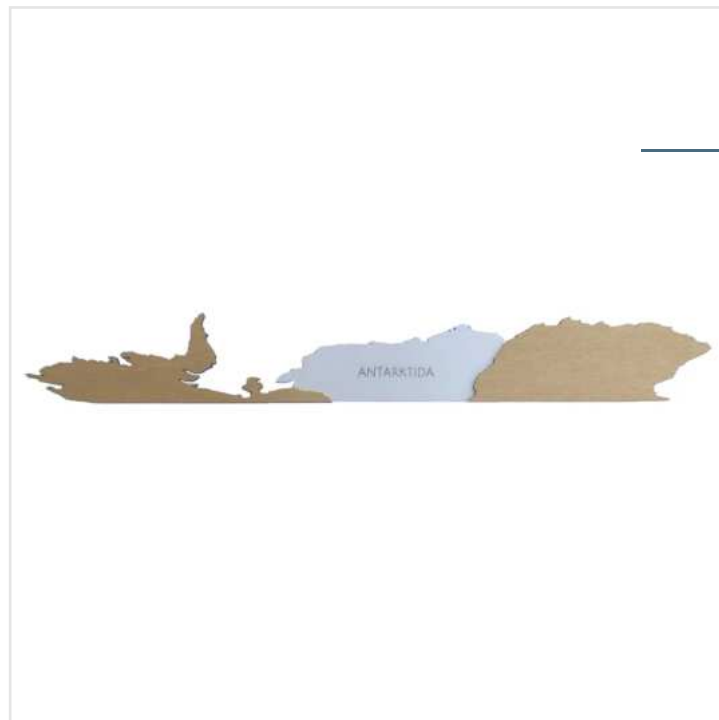

peso: 0,15 kg

30,00 €

spessore: 3 mm

peso: 0,23 kg

30,00 €

Antarktis – supplemento per la mappa del mondo in legno

Scoprite la bellezza dell'Antartide raffigurata su compensato di pioppo con affascinanti dettagli grazie all'avanzata tecnologia di taglio e incisione laser. Un'aggiunta ecologica ed elegante alla vostra parete. Antartide, il continente meno esplorato del nostro pianeta, è rappresentato su un pannello di legno come affascinante aggiunta alle nostre mappe del mondo. Ritagliato e inciso appositamente per completare il mondo intero sulla tua parete.

Dimensione del prodotto

 dimensione: **73x10 cm**

 spessore: **3-6 mm**

 peso: **0,08 kg**

26,00 €

 dimensione: **97x13 cm**

 spessore: **3-6 mm**

 peso: **0,16 kg**