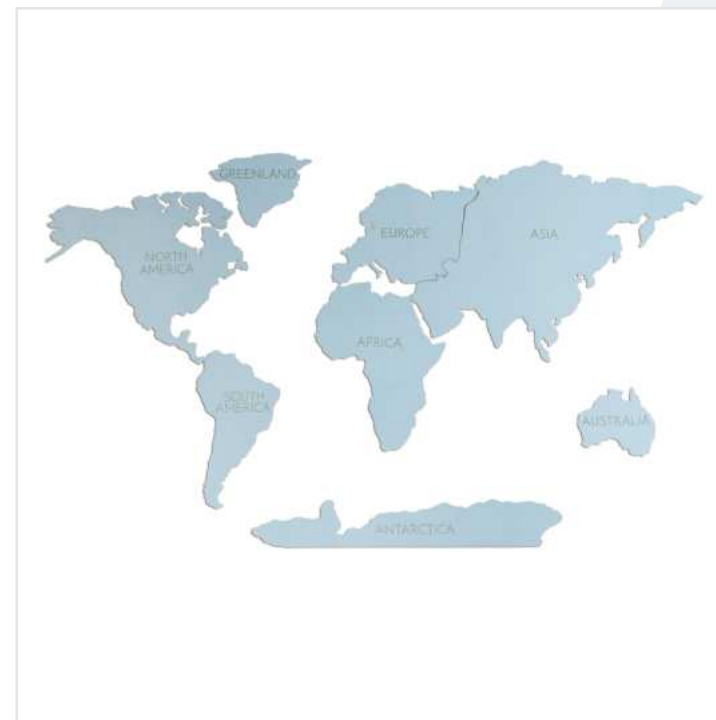

Colori disponibili